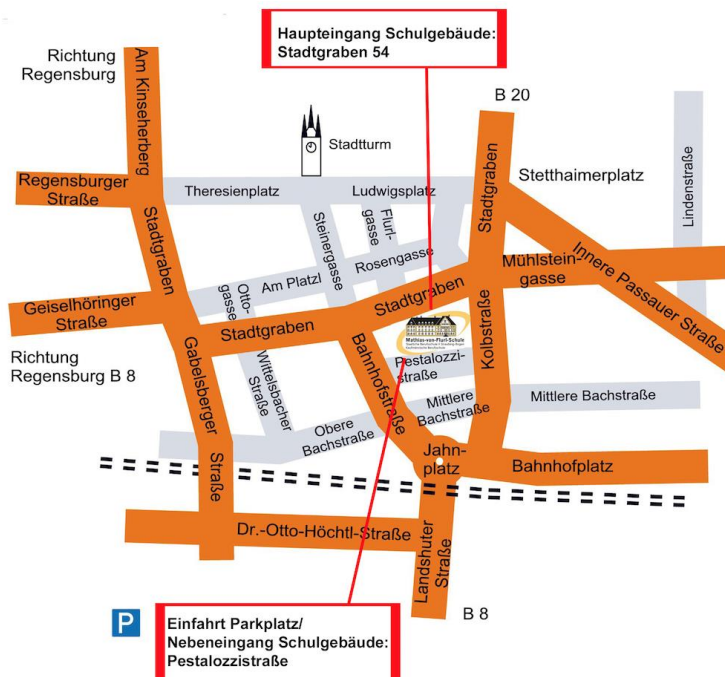

INFORMATIONEN FÜR REFERENTEN UND GÄSTE UNSERER SCHULEN

Anfahrt und Parken

Mathias-von-Flurl-Schule
Staatliche Berufsschule II
Straubing-Bogen

Kommunale Berufsfachschule für
Kaufmännische Assistenten

Kommunale Berufsfachschule für
biologisch-technische Assistenten

Veranstaltungstechnik

Zur Verfügung stehen: Beamer mit VGA-Anschluss
Laptop/PC mit USB-Anschluss

Optional: Mikrofon
Rednerpult
Pinnwand
Tafel

Kurzinfo zu den Schulen

Im Gebäude am Stadtgraben 54 in Straubing befinden sich die Mathias-von-Flurl-Schule, Berufsschule II Straubing-Bogen, mit den kaufmännischen und medizinischen Berufen sowie die beiden kommunalen Berufsfachschulen für Kaufmännische Assistenten und biologisch-technische Assistenten mit insgesamt knapp 1700 Schülerinnen und Schüler im Tages- bzw. Blockunterricht. Das Einzugsgebiet umfasst Niederbayern sowie die nördliche Oberpfalz. Die Mathias-von-Flurl-Schule ist zudem Seminarschule für Referendare in den Bereichen Wirtschaft und Katholische Religionslehre.